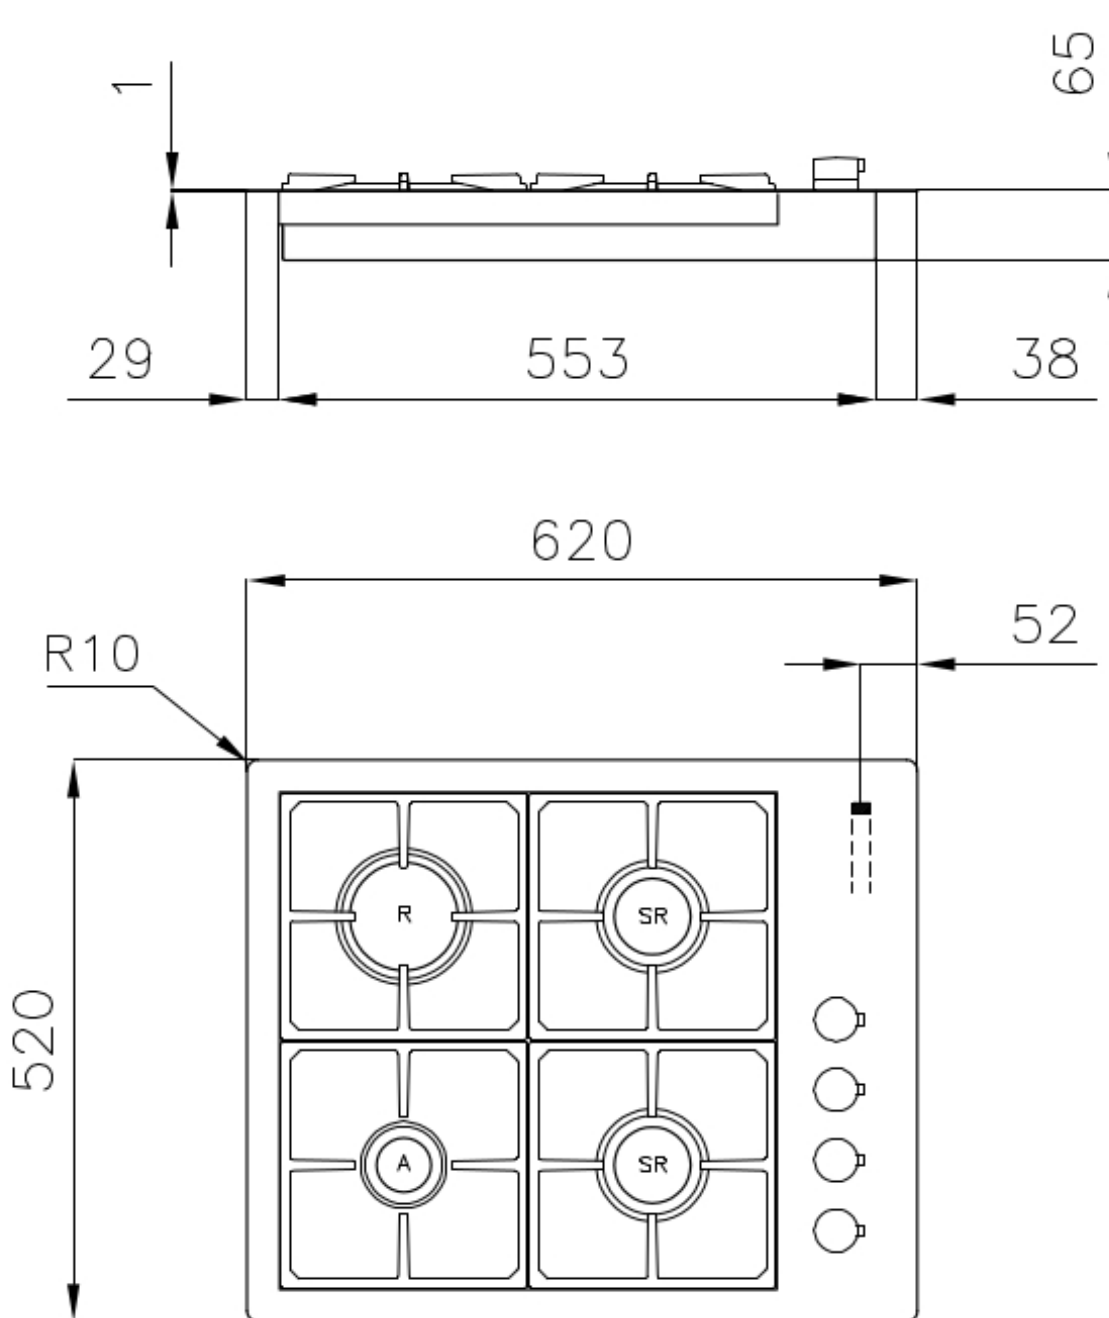

---

Trou d'encastrement Voir fiche technique

---

Grilles Grilles en fonte et tables coupe-feu émaillées

---

Largeur 62 cm

---

Puissance totale 7.600 W

## DESSINS TECHNIQUES

**FT**

**FTS**