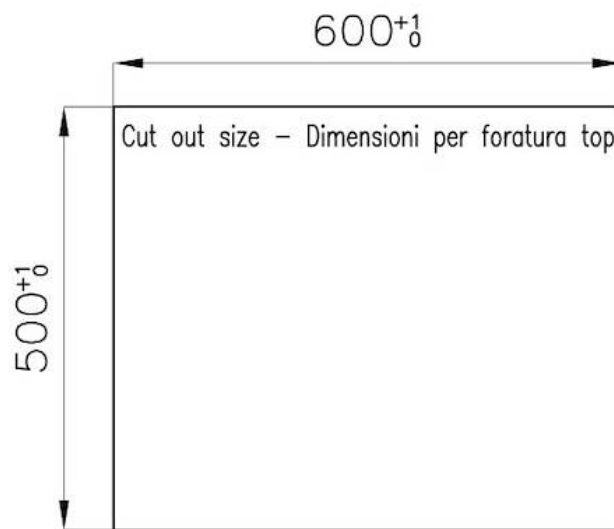

---

Alimentation 220 - 240 V; 50/60 Hz

---

Dimensions 620x520 mm

---

Dimensions base 60 cm

---

Élément chauffant 4 brûleurs

---

Trou d'encastrement Voir fiche technique

---

Grilles Grilles en fonte et tables coupe-feu émaillées

---

Largeur 62 cm

---

Puissance totale 7.600 W

## DESSINS TECHNIQUES

**FT**

**FTS**