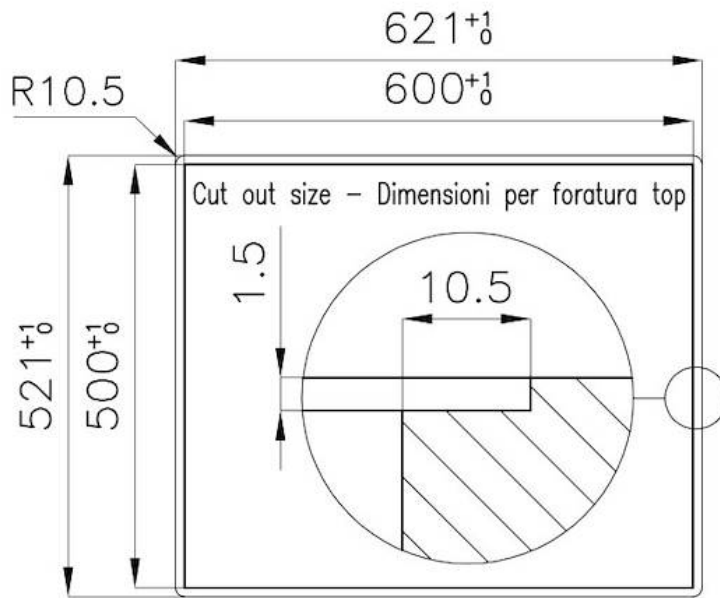

---

Alimentation 220 - 240 V; 50/60 Hz

---

Dimensions 620x520 mm

---

Dimensions base 60 cm

---

Élément chauffant 4 brûleurs

---

Trou d'encastrement Voir fiche technique

---

Grilles Grilles en fonte et tables coupe-feu émaillées

---

Largeur 62 cm

---

Puissance totale 7.600 W

## DESSINS TECHNIQUES

**FT**

**FTS**